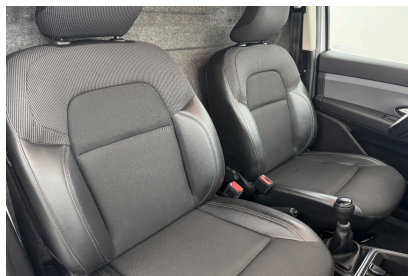

Consommations

Urbaine	0.0
Extra	0.0
Mixte	0.0
CO2	133