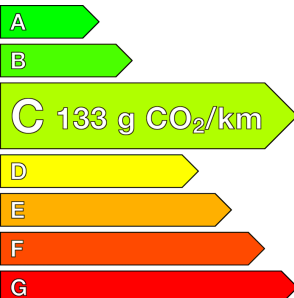

Consommations

Urbaine	0.0
Extra	0.0
Mixte	0.0
CO2	133