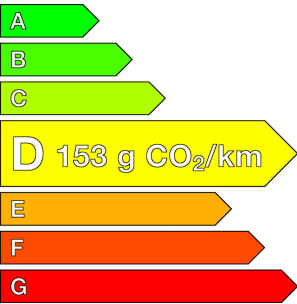

Consommations

Urbaine	0.0
Extra	0.0
Mixte	0.0
CO2	153

Options (incluses)

- | | | | |
|---|----------|--|------------|
| <ul style="list-style-type: none"> • Pack Style 3 sièges individuels en rang 2, Rail de porte latérale coulissante avec enjoliveur peint, Jantes alliage 16", Barres de toit longitudinales Noir , Surteintage des vitrages Rang 2 et Rang 3, Rétroviseurs extérieurs rabattables électriquement, Lève-vitres AV et rang 2 électriques et séquentiels, Lunette arrière ouvrante surteintée | 900.00 € | <ul style="list-style-type: none"> • Pack Techno Navigation sur tablette tactile 10" couleur HD avec mirror screen sans fil, Accès & Démarrage mainslibres, Chargeur sans fil, Prise 230V, Climatisation Automatique bizona | 1,000.00 € |
| | | <ul style="list-style-type: none"> • Caméra de recul Visiopark 180 | 350.00 € |
| | | <ul style="list-style-type: none"> • PAS DE MALUS | |
| | | <ul style="list-style-type: none"> • Teinte métallisée Vert khaki | 600.00 € |