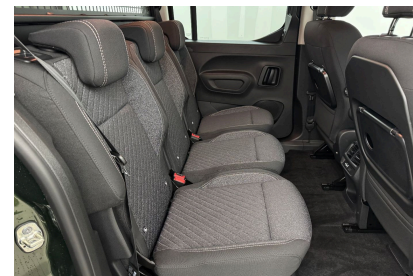

Consommations

Urbaine	0.0
Extra	0.0
Mixte	0.0
CO2	153

Options (incluses)

- | | | | |
|---|----------|--|------------|
| <ul style="list-style-type: none"> • Pack Style 3 sièges individuels en rang 2, Rail de porte latérale coulissante avec enjoliveur peint, Jantes alliage 16", Barres de toit longitudinales Noir , Surteintage des vitrages Rang 2 et Rang 3, Rétroviseurs extérieurs rabattables électriquement, Lève-vitres AV et rang 2 électriques et séquentiels, Lunette arrière ouvrante surteintée | 900.00 € | <ul style="list-style-type: none"> • Pack Techno Navigation sur tablette tactile 10" couleur HD avec mirror screen sans fil, Accès & Démarrage mainslibres, Chargeur sans fil, Prise 230V, Climatisation Automatique bizona | 1,000.00 € |
| | | <ul style="list-style-type: none"> • Caméra de recul Visiopark 180 | 350.00 € |
| | | <ul style="list-style-type: none"> • PAS DE MALUS | |
| | | <ul style="list-style-type: none"> • Teinte métallisée Vert khaki | 600.00 € |