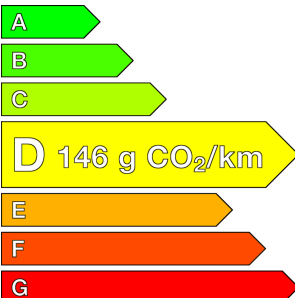

Consommations

Urbaine	0.0
Extra	0.0
Mixte	0.0
CO2	146