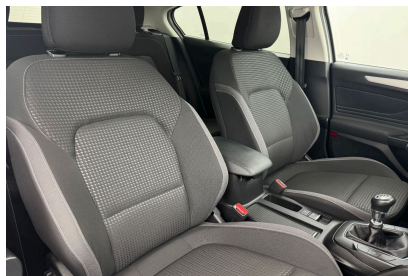

A 95 g CO₂/km

B

C

D

E

F

G