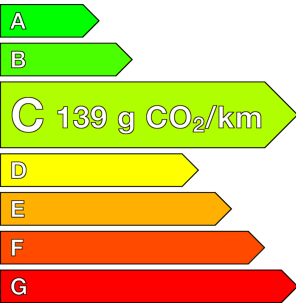

Options (incluses)

• Cabine Extenso - Banquette passager 2 places - Dossier place centrale rabattable (fonction accoudoir) avec tablette écritoire orientable et rangement sous assise - Place latérale escamotable avec trappe et housse de protection pour charge longue	540.00 €	• Pack Caméra de recul & Radio numérique DAB sur écran tactile 10" couleur avec Android Auto et Apple CarPlay	540.00 €

Équipements

• 6 anneaux d'arrimage au sol dans la zone de chargement • ABS, AFU, ASR et ESP avec aide au démarrage en pente • Aide au stationnement AR • Airbags conducteur et passager: frontaux, latéraux et rideaux • Allumage automatique des feux de croisement • Boîte à gant ouverte en partie basse côté passager • Boîte à gants fermée et réfrigérée en partie haute côté passager • Capucine • Climatisation manuelle • Cloison pleine fixe • Commutation automatique des feux de route • Condamnation centralisée avec 2 plips HF • Connect Box avec Pack SOS et assistance inclus • Détection de sous-gonflage • Essuie-vitres AV Magic Wash • Garnissage Tissus Curitiba Triton Meltem • Jantes en tôle 16" grises avec cabochon et pneumatiques 205/60 R16 96H • Kit de dépannage provisoire de pneumatiques	• Lève-vitres AV électriques • Pack Safety Alerte risque collision & Freinage d'urgence, Lecture des panneaux de vitesse, Détection & Alerte somnolence, Alerte franchissement de ligne avec correction • Porte latérale coulissante droite • Portes AR battantes 60/40 tôlees avec ouverture à 180° • Preventive Maintenance (abonnement 4 ans inclus) • Prise 12V sur planche de bord • Revêtement de sol en moquette dans l'habitacle • Régulateur - limiteur de vitesse • Rétroviseurs extérieurs électriques et chauffants • Siège conducteur avec réglage en longueur et dossier inclinable • Siège passager individuel réglable en inclinaison, appuis tête réglable en hauteur • Station d'accueil Smartphone, application radio avec streaming audio (2HP), Kit mains libres Bluetooth, 2 prises USB Type C (charge) • Volant multifonctions • Volant réglable en hauteur et en profondeur