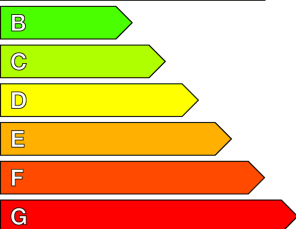

Garantie

Nom	NEO2 12 MOIS
Date de fin	-
Détail	MOINS DE 7 ANS ET 150 000KMS

A 99 g CO₂/km

Options (incluses)

- Peinture Bleu Celadon 550.00 €