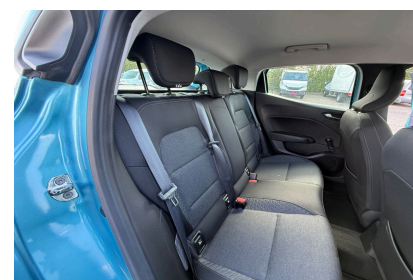

#### Caractéristiques

Origine	France
Énergie	Hybride Essence Non Rechargeable
Boîte	Automatique
Km.	14390
P. fisc	5
CV DIN	67
Cylindrée	1598 cm <sup>3</sup>
1ère MEC	27/08/2021
Nb places	5
Nb portes	5
Couleur	Bleu
Sellerie	TISSU