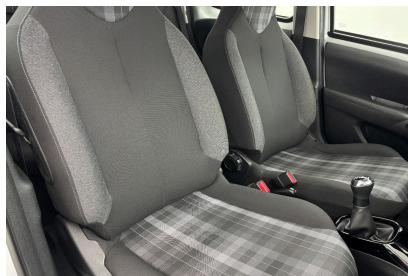

Consommations

Urbaine	0.0
Extra	0.0
Mixte	0.0
CO2	85