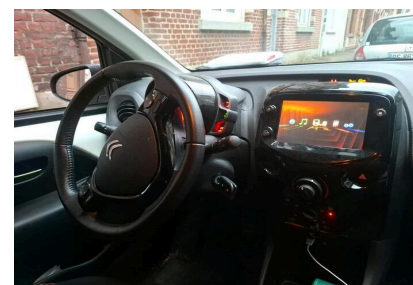

Garantie

Nom	NEO2 12 MOIS
Date de fin	-
Détail	MOINS DE 7 ANS ET 150 000KMS