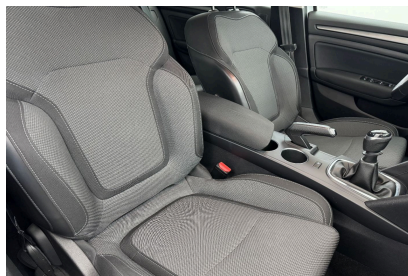

Garantie

Nom	NEO2 12 MOIS
Date de fin	-
Détail	MOINS DE 7 ANS ET 150 000KMS

Options (incluses)

- | | | | |
|---------------------------|----------|--|-----------|
| • Peinture Gris Highland | 650.00 € | • Tableau de bord avec écran numérique 4,2" et compteurs analogiques | -100.00 € |
| • Roue de secours galette | 180.00 € | | |

Équipements

- Android Auto et Apple Car Play
- Climatisation automatique bi-zone
- Régulateur de vitesse
- Aide au parking AV / AR
- Feux Full LED
- Jantes alliage 16" Impulse diamantées Gris Erbé
- Airbags frontaux et latéraux AV
- ABS avec aide au freinage d'urgence
- Aide au démarrage en côte
- Airbags rideaux AV / AR
- Banquette AR coulissante, rabattable 1/3-2/3
- Capteur de pluie et de luminosité
- Carte Renault avec accès et démarrage mains libres avec fermeture à l'éloignement
- Console centrale de rangement avec accoudoir
- Déconnexion airbag passager AV
- Harmonie Carbone foncé
- Lève-vitres électriques avec fonction anti-pincement
- Lève-vitres électriques avec fonction impulsionsnelle
- Prise 12V à l'AV
- Projecteurs antibrouillard
- Rétroviseurs extérieurs rabattables électriquement
- Sellerie tissu Gris foncé
- Sièges conducteur réglable en hauteur et avec réglage lombaire
- Système de fixations ISOFIX aux places latérales AR
- Système multimédia EASY LINK 7" avec navigation
- Tableau de bord avec écran numérique et personnalisable 7"
- Volant Soft-Touch