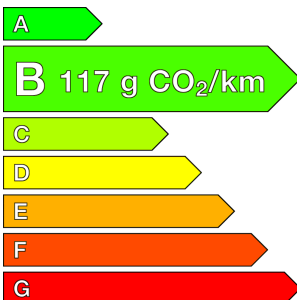

RENAULT (vo)

MEGANE IV BERLINE

1.5 Blue dCi 115 Evolution

Ref : EV55637

Prix de l'offre

16 990 € TTC

Caractéristiques

Origine	France
Énergie	Diesel
Boîte	Manuelle
Km.	75725
P. fisc	6
CV DIN	85
Cylindrée	1461 cm ³
1ère MEC	16/11/2022
Nb places	5
Nb portes	5
Couleur	Gris
Sellerie	TISSU

Garantie

Nom	NEO2 12 MOIS
Date de fin	-
Détail	MOINS DE 7 ANS ET 150 000KMS

Options (incluses)

- | | | | |
|---------------------------|----------|--|-----------|
| • Peinture Gris Highland | 650.00 € | • Tableau de bord avec écran numérique 4,2" et compteurs analogiques | -100.00 € |
| • Roue de secours galette | 180.00 € | | |