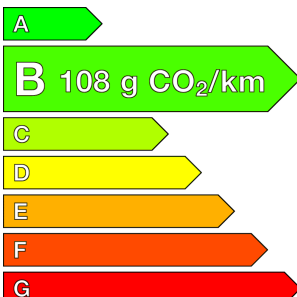

Garantie

Nom	MEGA2 12 MOIS
Date de fin	-
Détail	MOINS DE 10 ANS ET 200 000KMS

Options (incluses)

- Prix affiché TTC avec TVA récupérable
- Pack Séparation 3

252.00 €