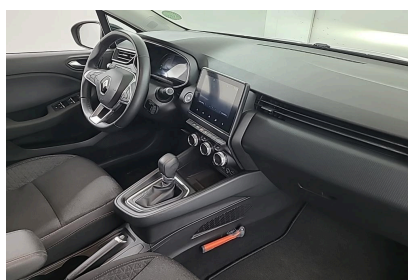

Consommations

Urbaine	0.0
Extra	0.0
Mixte	0.0
CO2	98