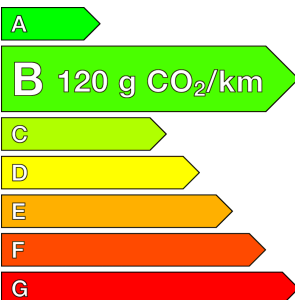

HYUNDAI (vo)

i10

1.0 67 Edition #1

Ref : EV56100

Prix de l'offre

10 990 € TTC

Caractéristiques

Origine	France
Énergie	Essence
Boîte	Manuelle
Km.	19295
P. fisc	4
CV DIN	49
Cylindrée	998 cm³
1ère MEC	23/10/2020
Nb places	5
Nb portes	5
Couleur	Rouge
Sellerie	TISSU

Image non disponible

Garantie

Nom	NEO2 12 MOIS
Date de fin	-
Détail	MOINS DE 7 ANS ET 150 000KMS

Image non disponible

Image non disponible

Image non disponible

Image non disponible