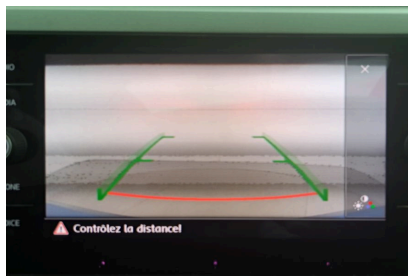

Consommations

Urbaine	4.2
Extra	3.3
Mixte	3.6
CO2	97