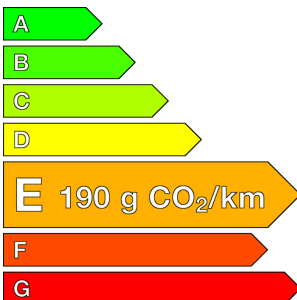

Garantie

Nom	NEO2 12 MOIS
Date de fin	-
Détail	MOINS DE 7 ANS ET 150 000KMS