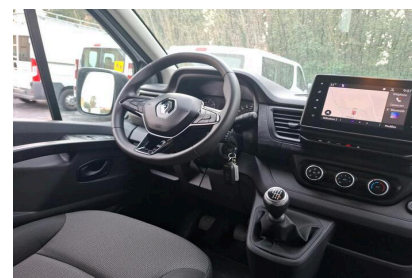

RENAULT (vo)

TRAFIC COMBI

L1 2.0 dCi 150 Zen 9PL

Ref: EV56179

Prix de l'offre

26 990 € TTC

Caractéristiques

Origine	France
Énergie	Diesel
Boîte	Manuelle
Km.	47760
P. fisc	8
CV DIN	110
Cylindrée	1997 cm ³
1ère MEC	06/09/2021
Nb places	9
Nb portes	4
Couleur	Blanc
Sellerie	TISSU

Garantie

Nom	NEO2 12 MOIS
Date de fin	-
Détail	MOINS DE 7 ANS ET 150 000KMS

Remarques

9 PLACES

Options (incluses)

• Banquette passager avant 2 places avec rangement sans banquette	200.00 €	• Radar de recul	350.00 €
• Climatisation AV et AR manuelle	1,000.00 €	• Roue de secours normale tôlée	150.00 €
• EASY LINK avec écran 8" et Navigation	1,000.00 €	• 9 Places	

Équipements

- 9 places
- Climatisation AV à réglage manuel
- Régulateur limiteur de vitesse
- Airbag frontal AV conducteur et passager latéral à retenue programmée
- 2 sièges ISOFIX
- 3 places en 2ème rangée
- 3 places en 3ème rangée
- ABS
- Alerte oubli de ceinture de sécurité
- Avertisseur de perte de pression des pneus
- Condamnation centralisée des portes avec télécommande
- Côtés de caisses vitrés fixes
- ESP+Extended Grip+Aide au démarrage en côte
- Essuie lunette AR
- Lunette AR chauffante
- Panneau latéral gauche avec vitre ouvrante
- Rétroviseurs extérieurs électriques
- Sellerie tissu
- Siège conducteur avec réglage lombaires + accoudoir
- Siège ISOFIX