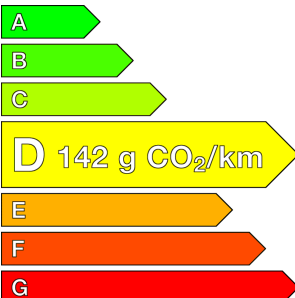

Consommations

Urbaine	0.0
Extra	0.0
Mixte	0.0
CO2	142