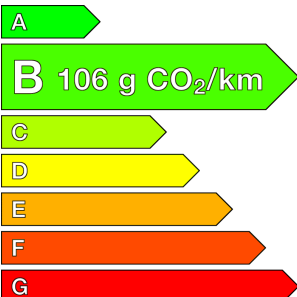

Consommations

Urbaine	0.0
Extra	0.0
Mixte	0.0
CO2	106