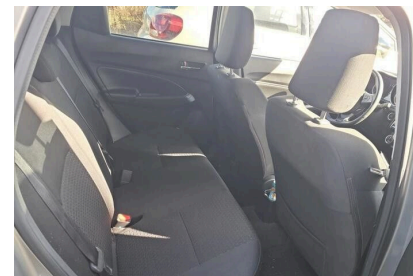

Consommations

Urbaine	0.0
Extra	0.0
Mixte	0.0
CO2	106