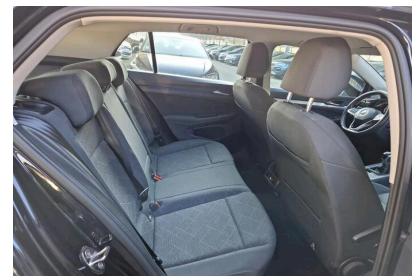

Garantie

Nom	NEO2 12 MOIS
Date de fin	-
Détail	MOINS DE 7 ANS ET 150 000KMS

A 87 g CO₂/km

Options (incluses)

- Peinture nacrée Noir Intense 710.00 €

Équipements

- GPS Navigation
- Climatiseur "Air Care Climatronic" 3 zones et filtre anti-allergène et éléments de commandes à l'AR
- Régulateur de vitesse adaptatif et prédictif ACC avec limiteur de vitesse
- Caméra de recul
- ParkPilot, aide au stationnement AV/AR
- Frein de stationnement électromécanique avec fonction d'immobilisation en pente "Auto Hold" et assistant de démarrage en côte
- Keyless GO. système de fermeture et de démarrage sans clé
- Système Start/Stop avec récupération d'énergie au freinage
- Projecteurs AV à LED avec feux de jour à LED
- Airbags frontaux AV conducteur et passager (Airbag passager désactivable)
- Front Assist avec détecteur des piétons
- Correcteur électronique de trajectoire ESP, amplificateur de freinage d'urgence, antiblocage des roues ABS, blocage électronique de différentiel EDS, répartiteur électronique de freinage EBV, antipatinage électronique ASR, régulateur électronique de couple MSR et assistance au contrebraquage
- Sign Assist: Reconnaissance des panneaux de signalisation
- Accoudoir central AV réglable en hauteur et en longueur avec compartiment de rangement
- Airbags latéraux AV
- Alerte de perte de pression des pneus
- App-Connect sans fil, affichage et contrôle via l'écran tactile de la voiture du contenu, des fonctions et des applications compatibles présents sur le Smartphone
- Appuis lombaires réglables à l'AV
- Appuis-tête réglables en hauteur sur les sièges AV et AR
- Banquette AR rabattable 2/3-1/3 avec trappe à skis
- Digital Cockpit : combiné d'instruments digital avec écran digital haute résolution de 10"
- E-call service: Appel d'urgence manuel ou automatique
- Ecran couleur tactile 10" haute résolution (1560 x 700 pixels)
- Interface téléphone Bluetooth
- Jantes alliage léger "Norfolk" 7Jx16" avec pneumatiques 205/55 R16 avec écrous antivol
- Lane Assist: Assistant de maintien dans la voie
- Pack Visibilité
- Pommeau du levier de vitesse cuir
- Réception radio numérique DAB+
- Rétroviseur intérieur à réglage jour/nuit automatique
- Rétroviseurs extérieurs rabattables et réglables électriquement
- Sièges AV confort réglables en hauteur
- Verrouillage centralisé avec télécommande à fréquence radio par clé rétractable
- Vitres athermiques teintées vertes
- Vitres AV et AR électriques
- Volant multifonction cuir
- Volant réglable en hauteur et en profondeur