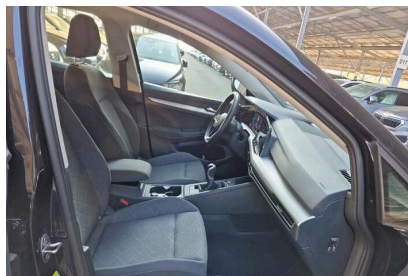

Garantie

Nom	NEO2 12 MOIS
Date de fin	-
Détail	MOINS DE 7 ANS ET 150 000KMS

A 87 g CO₂/km

Options (incluses)

- Peinture nacrée Noir Intense 710.00 €

Équipements

- GPS Navigation
- Climatiseur "Air Care Climatronic" 3 zones et filtre anti-allergène et éléments de commandes à l'AR
- Régulateur de vitesse adaptatif et prédictif ACC avec limiteur de vitesse
- Caméra de recul
- ParkPilot, aide au stationnement AV/AR
- Frein de stationnement électromécanique avec fonction d'immobilisation en pente "Auto Hold" et assistant de démarrage en côte
- Keyless GO. système de fermeture et de démarrage sans clé
- Système Start/Stop avec récupération d'énergie au freinage
- Projecteurs AV à LED avec feux de jour à LED
- Airbags frontaux AV conducteur et passager (Airbag passager désactivable)
- Front Assist avec détecteur des piétons
- Correcteur électronique de trajectoire ESP, amplificateur de freinage d'urgence, antiblocage des roues ABS, blocage électronique de différentiel EDS, répartiteur électronique de freinage EBV, antipatinage électronique ASR, régulateur électronique de couple MSR et assistance au contrebraquage
- Sign Assist: Reconnaissance des panneaux de signalisation
- Accoudoir central AV réglable en hauteur et en longueur avec compartiment de rangement
- Airbags latéraux AV
- Alerte de perte de pression des pneus
- App-Connect sans fil, affichage et contrôle via l'écran tactile de la voiture du contenu, des fonctions et des applications compatibles présents sur le Smartphone
- Appuis lombaires réglables à l'AV
- Appuis-tête réglables en hauteur sur les sièges AV et AR
- Banquette AR rabattable 2/3-1/3 avec trappe à skis
- Digital Cockpit : combiné d'instruments digital avec écran digital haute résolution de 10"
- E-call service: Appel d'urgence manuel ou automatique
- Ecran couleur tactile 10" haute résolution (1560 x 700 pixels)
- Interface téléphone Bluetooth
- Jantes alliage léger "Norfolk" 7Jx16" avec pneumatiques 205/55 R16 avec écrous antivol
- Lane Assist: Assistant de maintien dans la voie
- Pack Visibilité
- Pommeau du levier de vitesse cuir
- Réception radio numérique DAB+
- Rétroviseur intérieur à réglage jour/nuit automatique
- Rétroviseurs extérieurs rabattables et réglables électriquement
- Sièges AV confort réglables en hauteur
- Verrouillage centralisé avec télécommande à fréquence radio par clé rétractable
- Vitres athermiques teintées vertes
- Vitres AV et AR électriques
- Volant multifonction cuir
- Volant réglable en hauteur et en profondeur