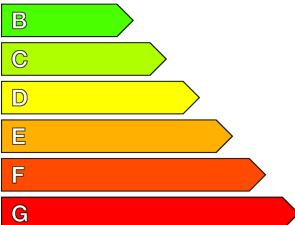

A 87 g CO₂/km