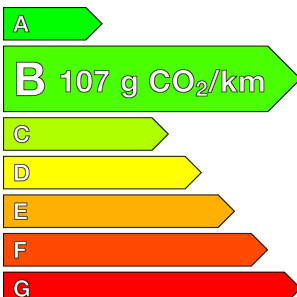

Garantie

Nom	NEO2 12 MOIS
Date de fin	-
Détail	MOINS DE 7 ANS ET 150 000KMS

Image non disponible

Image non disponible

Image non disponible

Options (incluses)

• "App-Connect"	260.00 €	• Jantes en alliage léger 6J x 16 "Rochester"	170.00 €
• Caméra de recul Rear view avec visualisation de la zone située à l'AR du véhicule sur l'écran de la radio ou de la radionavigation	320.00 €	• Peinture métallisée Turquoise Maui	810.00 €