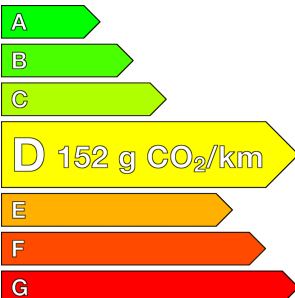

Consommations

Urbaine	6.4
Extra	5.1
Mixte	5.6
CO2	152