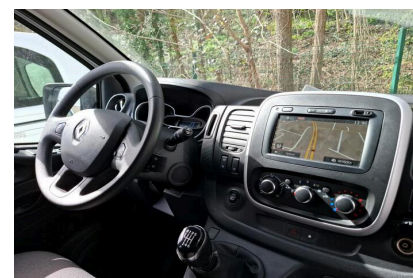

Garantie

Nom	MICRO2 12 MOIS
Date de fin	-
Détail	MOINS DE 15 ANS ET 200 000KMS