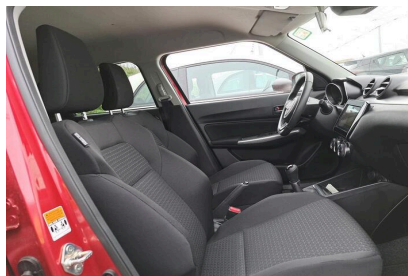

Consommations

Urbaine	0.0
Extra	0.0
Mixte	0.0
CO2	106