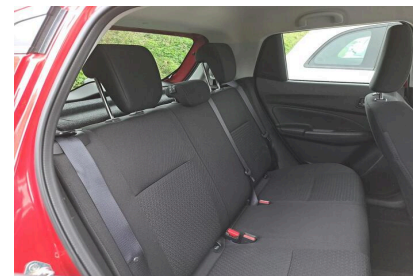

Consommations

Urbaine	0.0
Extra	0.0
Mixte	0.0
CO2	106