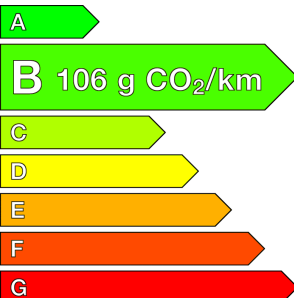

Consommations

Urbaine	0.0
Extra	0.0
Mixte	0.0
CO2	106