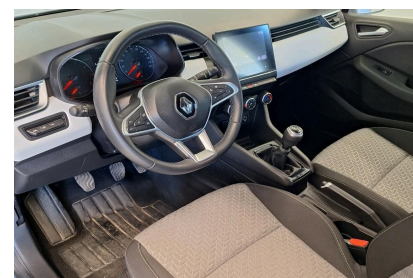

Garantie

Nom	NEO2 12 MOIS
Date de fin	-
Détail	MOINS DE 7 ANS ET 150 000KMS