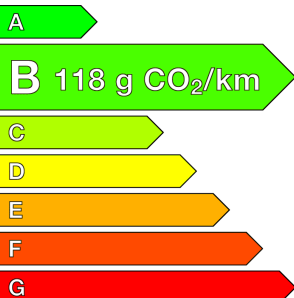

Garantie

Nom	NEO2 12 MOIS
Date de fin	-
Détail	MOINS DE 7 ANS ET 150 000KMS

Consommations

Urbaine	0.0
Extra	0.0
Mixte	0.0
CO2	118

Options (incluses)

- GPS systeme de navigation
- Peinture Blanc Glacier

Équipements