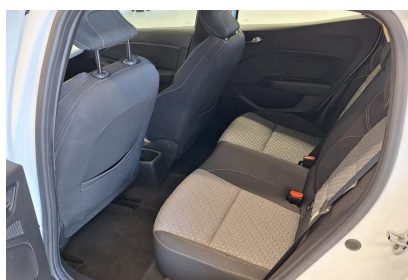

Consommations

Urbaine	0.0
Extra	0.0
Mixte	0.0
CO2	118