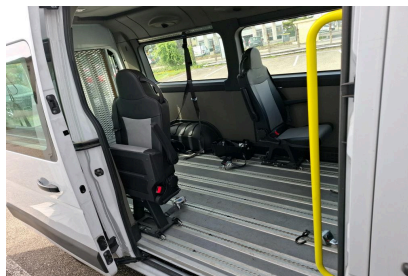

RENAULT (vo)

MASTER COMBI

F3500 L2H2 2.3 dCi 135 Grand Confort TPMR

Ref: EV56771

Prix de l'offre

21 990€ HT

26 388 € TTC

Caractéristiques

Origine	France
Énergie	Diesel
Boîte	Manuelle
Km.	77850
P. fisc	8
CV DIN	-
Cylindrée	2299 cm ³
1ère MEC	04/11/2020
Nb places	-
Nb portes	-
Couleur	Blanc
Sellerie	TISSU

Garantie

Nom	NEO2 12 MOIS
Date de fin	-
Détail	MOINS DE 7 ANS ET 150 000KMS