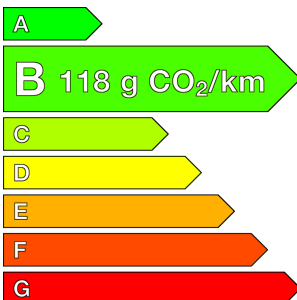

RENAULT (vo)

CLIO V

1.0 TCe 90 EDITION

Ref: EV56805

Prix de l'offre

13 990 € TTC

Caractéristiques

Origine	Import UE
Énergie	Essence
Boîte	Manuelle
Km.	32781
P. fisc	5
CV DIN	67
Cylindrée	999 cm ³
1ère MEC	14/01/2022
Nb places	5
Nb portes	5
Couleur	Noir
Sellerie	TISSU

Garantie

Nom	NEO2 12 MOIS
Date de fin	-
Détail	MOINS DE 7 ANS ET 150 000KMS

Remarques

1ERE MAIN - HISTORIQUE COMPLET

Options (incluses)

- Peinture Noir Etoilé 550.00 €
- VOEU

Équipements

- Jantes alliage 16" Philia diamantée noir
- Carte Renault "Mains libres"
- Navigation
- Aide au parking AR
- Eclairage AV et AR Full LED Pure Vision
- EASY LINK : Système multimédia connecté avec Navigation et Radio Numérique DAB
- Climatisation automatique
- Régulateur limiteur de vitesse
- Accoudoir central avec rangement
- Aide au démarrage en côte
- Aide au freinage actif d'urgence avec détection piétons (AEBS City + Inter Urbain + Piéton)
- Airbag passager déconnectable
- Airbags frontaux
- Airbags latéraux AV
- Alerte de survitesse avec reconnaissance des panneaux de signalisation
- Allumage automatique des essuie-glaces
- Appuie-têtes AR
- Assistance au freinage d'urgence (A.F.U.)
- Assistant maintien de voie
- Feux AR avec signature à LED
- Feux de stop à LED
- Pare-soleil avec miroir de courtoisie éclairé
- Rétroviseurs extérieurs dégivrants, réglables et rabattables électriquement
- Rétroviseurs extérieurs ton caisse
- Sièges AV réglable en hauteur
- Volant TEP