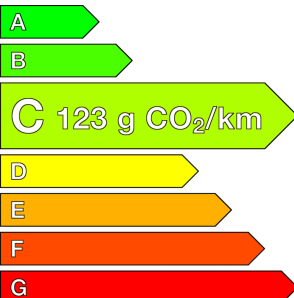

Consommations

Urbaine	6.0
Extra	4.6
Mixte	5.2
CO2	123