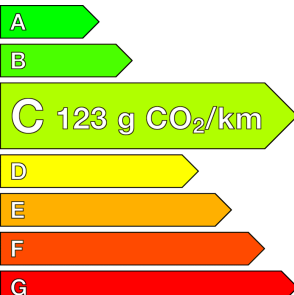

Consommations

Urbaine	6.0
Extra	4.6
Mixte	5.2
CO2	123