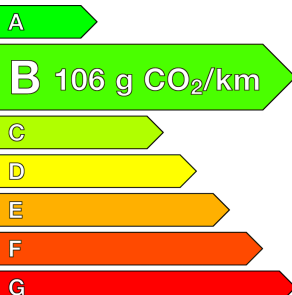

Consommations

Urbaine	0.0
Extra	0.0
Mixte	0.0
CO2	106