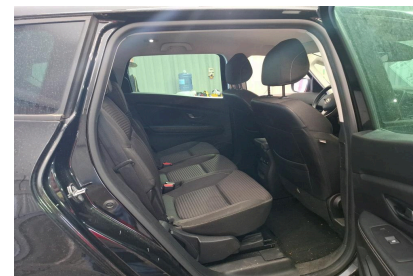

Garantie

Nom	NEO2 12 MOIS
Date de fin	-
Détail	MOINS DE 7 ANS ET 150 000KMS

Consommations

Urbaine	0.0
Extra	0.0
Mixte	0.0
CO2	147

Options (incluses)

- Peinture Noir Etoilé 650.00 €

Équipements

- 7 places
- Android Auto & Apple CarPlay
- Projecteurs AV full LED Pure Vision
- Aide au parking avant / arrière et caméra de recul
- Carte Renault d'accès et démarrage mains libres
- Climatisation régulée bi-zone
- Régulateur limiteur de vitesse
- ABS + AFU
- Aide au freinage actif d'urgence avec détection piétons
- Aide au freinage d'urgence (A.F.U.)
- Airbags frontaux et latéraux AV
- Airbags rideaux AV / AR
- Alerte d'oubli de ceinture de sécurité
- Alerte de survitesse avec reconnaissance des panneaux de signalisation
- Alerte détection de fatigue
- Avertisseur de franchissement de ligne
- Carrosserie mono-ton
- Cartographie Europe
- Commutation automatique des feux de route/croisement
- Console centrale coulissante Easy Life avec accoudoir
- Contrôle dynamique de trajectoire ESC avec aide au démarrage en côte
- Coques de rétroviseurs ton toit
- Déconnexion de l'airbag passager
- Feux de jour à guide de lumière LED et effet 3D
- Frein de parking assisté
- Harmonie Carbone foncé
- Jantes 20" avec enjoliveurs bi-ton
- Lève-vitres électrique AR impulsions
- Lève-vitres électriques AV impulsions
- Pare-brise acoustique et teinté
- Prise 12V AV/AR
- Projecteurs antibrouillard LED
- Radio multimédia DAB avec écran tactile 7"
- Rétroviseur intérieur électrochrome
- Rétroviseurs extérieurs rabattables électriquement
- Sellerie tissu carbone foncé embossé
- Sièges avant sans coque AR
- Système de fixations ISOFIX sur le siège passager AV et aux 2 places latérales du rang 2
- Vitres AR surteintées