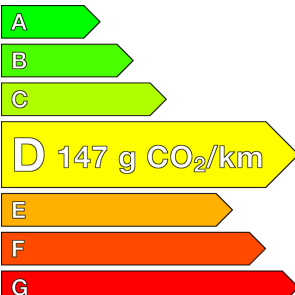

Consommations

Urbaine	0.0
Extra	0.0
Mixte	0.0
CO2	147