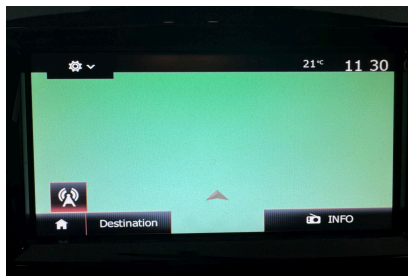

Garantie

Nom	NEO2 12 MOIS
Date de fin	-
Détail	MOINS DE 7 ANS ET 150 000KMS

Consommations

Urbaine	5.7
Extra	4.1
Mixte	4.7
CO2	113

Options (incluses)

- GPS système de navigation 350.00 €
- Peinture Blanc Glacier
- Siège av avec chauffage
- Phares anti-brouillard

Équipements

- Climatisation manuelle
- Régulateur limiteur de vitesse
- 3 appuis-tête AR réglables en hauteur
- Airbags frontaux
- Airbags latéraux AV
- Alerte d'oubli de ceinture de sécurité
- Ambiance intérieure Noire
- Antiblocage des roues ABS
- Appuis-tête AV
- Assistance au freinage d'urgence (A.F.U.)
- Banquette AR 1/3-2/3 assise fixe
- Becquet AR
- Condamnation portes électriques
- Contrôle de trajectoire ESP
- Ecomode
- Ecran multimédia tactile 7" (radio MP3, Bluetooth, prises USB et Jack)
- Enjoliveurs FlexWheels 16" Attractive
- Essuie-vitre à cadencement
- Feux de jour à LED
- Harmonie Carbone foncé
- Indicateur de changement de vitesse
- Lunette AR chauffante
- Lève-vitres AV électriques
- Poignées de portes ton caisse
- Projecteurs double optique halogènes
- Rétroviseurs extérieurs ton carrosserie
- Rétroviseurs extérieurs électriques dégivrants
- Sellerie tissu Noir / Gris
- Siège conducteur réglable en hauteur
- Système d'aide au démarrage en côte
- Système de détection de pression des pneus
- Système de fixations ISOFIX aux places latérales AR
- Vitres teintées
- Volant cuir