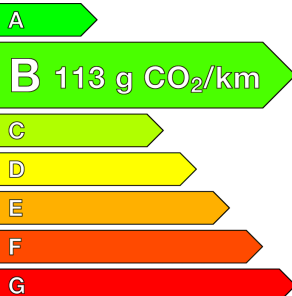

RENAULT (vo)

CLIO IV

0.9 TCe 90 Zen

Ref : EV57020

Prix de l'offre

8 990 € TTC

Caractéristiques

Origine	Import UE
Énergie	Essence
Boîte	Manuelle
Km.	104526
P. fisc	5
CV DIN	66
Cylindrée	898 cm ³
1ère MEC	12/06/2019
Nb places	5
Nb portes	5
Couleur	Blanc
Sellerie	TISSU

Garantie

Nom	NEO2 12 MOIS
Date de fin	-
Détail	MOINS DE 7 ANS ET 150 000KMS

Consommations

Urbaine	5.7
Extra	4.1
Mixte	4.7
CO2	113

Options (incluses)

- GPS système de navigation 350.00 €
- Peinture Blanc Glacier
- Siège av avec chauffage
- Phares anti-brouillard

Équipements

- Climatisation manuelle
- Régulateur limiteur de vitesse
- 3 appuis-tête AR réglables en hauteur
- Airbags frontaux
- Airbags latéraux AV
- Alerte d'oubli de ceinture de sécurité
- Ambiance intérieure Noire
- Antiblocage des roues ABS
- Appuis-tête AV
- Assistance au freinage d'urgence (A.F.U.)
- Banquette AR 1/3-2/3 assise fixe
- Becquet AR
- Condamnation portes électriques
- Contrôle de trajectoire ESP
- Ecomode
- Ecran multimédia tactile 7" (radio MP3, Bluetooth, prises USB et Jack)
- Enjoliveurs FlexWheels 16" Attractive
- Essuie-vitre à cadencement
- Feux de jour à LED
- Harmonie Carbone foncé
- Indicateur de changement de vitesse
- Lunette AR chauffante
- Lève-vitres AV électriques
- Poignées de portes ton caisse
- Projecteurs double optique halogènes
- Rétroviseurs extérieurs ton carrosserie
- Rétroviseurs extérieurs électriques dégivrants
- Sellerie tissu Noir / Gris
- Siège conducteur réglable en hauteur
- Système d'aide au démarrage en côte
- Système de détection de pression des pneus
- Système de fixations ISOFIX aux places latérales AR
- Vitres teintées
- Volant cuir