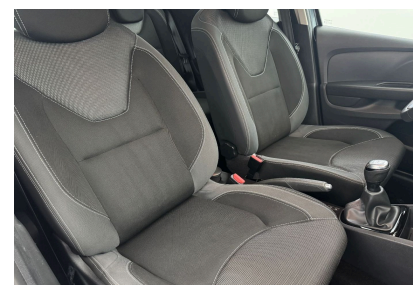

Garantie

Nom	NEO2 12 MOIS
Date de fin	-
Détail	MOINS DE 7 ANS ET 150 000KMS