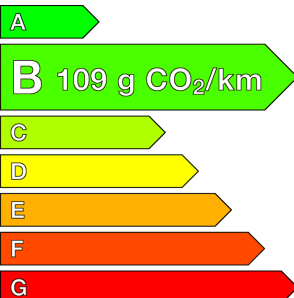

Garantie

Nom	NEO2 12 MOIS
Date de fin	-
Détail	MOINS DE 7 ANS ET 150 000KMS

Image non disponible

Consommations

Urbaine	0.0
Extra	0.0
Mixte	0.0
CO2	109

Image non disponible

Image non disponible

Options (incluses)