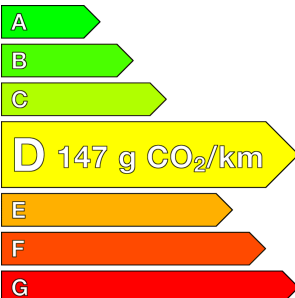

RENAULT (vo)

SCENIC IV

1.7 Blue dCi 120 Business 7pl

Ref : EV57158

Prix de l'offre

15 990 € TTC

Caractéristiques

Origine	France
Énergie	Diesel
Boîte	Manuelle
Km.	104200
P. fisc	6
CV DIN	88
Cylindrée	1750 cm ³
1ère MEC	31/08/2021
Nb places	7
Nb portes	5
Couleur	Blanc
Sellerie	TISSU

Garantie

Nom	NEO2 12 MOIS
Date de fin	-
Détail	MOINS DE 7 ANS ET 150 000KMS

Consommations

Urbaine	0.0
Extra	0.0
Mixte	0.0
CO2	147

Options (incluses)

- | | | |
|---|----------|--|
| • Peinture Blanc Nacré / Toit Noir Etoilé | 850.00 € | • Barres de toit longitudinales chromées |
| • Roue de secours galette | 150.00 € | |