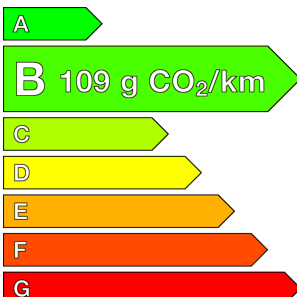

NISSAN (VO)

QASHQAI

1.5 dCi 115 N-Connecta DCT

Ref : EV57229

Prix de l'offre

18 490 € TTC

Caractéristiques

Origine	France
Énergie	Diesel
Boîte	Automatique
Km.	73095
P. fisc	6
CV DIN	85
Cylindrée	1461 cm ³
1ère MEC	24/01/2020
Nb places	5
Nb portes	5
Couleur	Gris
Sellerie	TISSU

Garantie

Nom	NEO2 12 MOIS
Date de fin	-
Détail	MOINS DE 7 ANS ET 150 000KMS

Options (incluses)

• Pack Design (Barres de toit, Barres de toit longitudinales couleur argent, Toit en verre panoramique)	750.00 €	• Peinture métallisée	650.00 €
		• Roue de secours	120.00 €