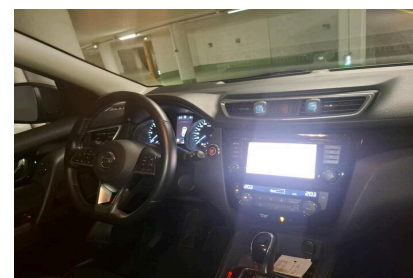

Garantie

Nom	NEO2 12 MOIS
Date de fin	-
Détail	MOINS DE 7 ANS ET 150 000KMS