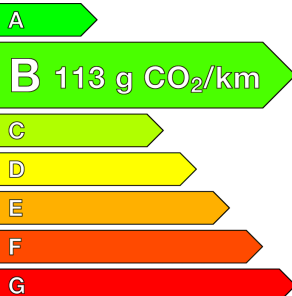

RENAULT (vo)

CLIO IV

0.9 TCe 90 Zen

Ref: EV57261

Prix de l'offre

8 690 € TTC

Caractéristiques

Origine	Import UE
Énergie	Essence
Boîte	Manuelle
Km.	104637
P. fisc	5
CV DIN	66
Cylindrée	898 cm ³
1ère MEC	29/08/2018
Nb places	5
Nb portes	5
Couleur	Blanc
Sellerie	TISSU

Garantie

Nom	MEGA2 12 MOIS
Date de fin	-
Détail	MOINS DE 10 ANS ET 200 000KMS

Consommations

Urbaine	5.7
Extra	4.1
Mixte	4.7
CO2	113

Options (incluses)

- GPS système de navigation 350.00 €
- Peinture Blanc Glacier
- Siège av avec chauffage
- Phares anti-brouillard

Équipements

- Climatisation manuelle
- Régulateur limiteur de vitesse
- 3 appuis-tête AR réglables en hauteur
- Airbags frontaux
- Airbags latéraux AV
- Alerte d'oubli de ceinture de sécurité
- Ambiance intérieure Noire
- Antiblocage des roues ABS
- Appuis-tête AV
- Assistance au freinage d'urgence (A.F.U.)
- Banquette AR 1/3-2/3 assise fixe
- Becquet AR
- Condamnation portes électriques
- Contrôle de trajectoire ESP
- Ecomode
- Ecran multimédia tactile 7" (radio MP3, Bluetooth, prises USB et Jack)
- Enjoliveurs FlexWheels 16" Attractive
- Essuie-vitre à cadencement
- Feux de jour à LED
- Harmonie Carbone foncé
- Indicateur de changement de vitesse
- Lunette AR chauffante
- Lève-vitres AV électriques
- Poignées de portes ton caisse
- Projecteurs double optique halogènes
- Rétroviseurs extérieurs ton carrosserie
- Rétroviseurs extérieurs électriques dégivrants
- Sellerie tissu Noir / Gris
- Siège conducteur réglable en hauteur
- Système d'aide au démarrage en côte
- Système de détection de pression des pneus
- Système de fixations ISOFIX aux places latérales AR
- Vitres teintées
- Volant cuir