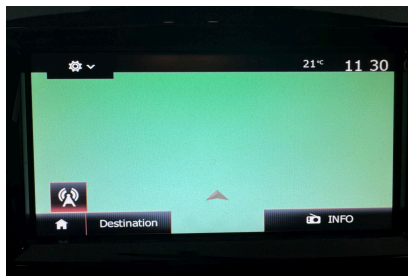

Garantie

Nom	MEGA2 12 MOIS
Date de fin	-
Détail	MOINS DE 10 ANS ET 200 000KMS

Consommations

Urbaine	5.7
Extra	4.1
Mixte	4.7
CO2	113

Options (incluses)

- GPS système de navigation 350.00 €
- Peinture Blanc Glacier
- Siège av avec chauffage
- Phares anti-brouillard

Équipements

- Climatisation manuelle
- Régulateur limiteur de vitesse
- 3 appuis-tête AR réglables en hauteur
- Airbags frontaux
- Airbags latéraux AV
- Alerte d'oubli de ceinture de sécurité
- Ambiance intérieure Noire
- Antiblocage des roues ABS
- Appuis-tête AV
- Assistance au freinage d'urgence (A.F.U.)
- Banquette AR 1/3-2/3 assise fixe
- Becquet AR
- Condamnation portes électriques
- Contrôle de trajectoire ESP
- Ecomode
- Ecran multimédia tactile 7" (radio MP3, Bluetooth, prises USB et Jack)
- Enjoliveurs FlexWheels 16" Attractive
- Essuie-vitre à cadencement
- Feux de jour à LED
- Harmonie Carbone foncé
- Indicateur de changement de vitesse
- Lunette AR chauffante
- Lève-vitres AV électriques
- Poignées de portes ton caisse
- Projecteurs double optique halogènes
- Rétroviseurs extérieurs ton carrosserie
- Rétroviseurs extérieurs électriques dégivrants
- Sellerie tissu Noir / Gris
- Siège conducteur réglable en hauteur
- Système d'aide au démarrage en côte
- Système de détection de pression des pneus
- Système de fixations ISOFIX aux places latérales AR
- Vitres teintées
- Volant cuir