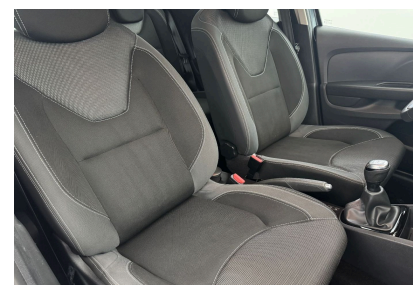

Garantie

Nom	MEGA2 12 MOIS
Date de fin	-
Détail	MOINS DE 10 ANS ET 200 000KMS