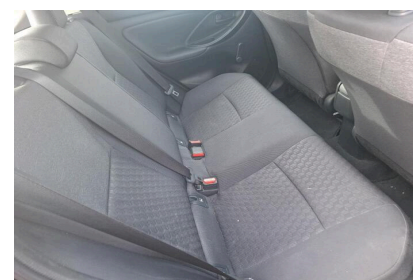

Consommations

Urbaine	0.0
Extra	0.0
Mixte	0.0
CO2	87