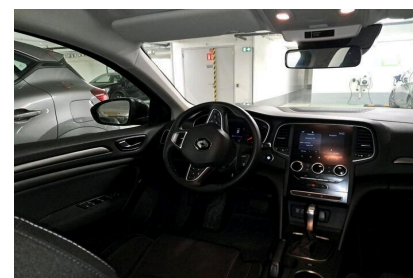

Garantie

Nom	NEO2 12 MOIS
Date de fin	-
Détail	MOINS DE 7 ANS ET 150 000KMS