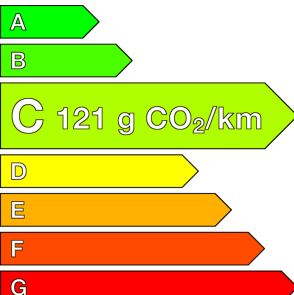

Consommations

Urbaine	0.0
Extra	0.0
Mixte	0.0
CO2	121