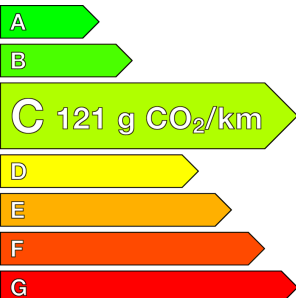

RENAULT (vo)

MEGANE IV BERLINE

1.5 Blue dCi 115 Business EDC

Ref : EV57325

Prix de l'offre

17 350 € TTC

Caractéristiques

Origine	France
Énergie	Diesel
Boîte	Automatique
Km.	46106
P. fisc	6
CV DIN	85
Cylindrée	1461 cm ³
1ère MEC	28/02/2022
Nb places	5
Nb portes	5
Couleur	Noir
Sellerie	TISSU

Garantie

Nom	NEO2 12 MOIS
Date de fin	-
Détail	MOINS DE 7 ANS ET 150 000KMS

Consommations

Urbaine	0.0
Extra	0.0
Mixte	0.0
CO2	121

Options (incluses)

- Peinture Noir Etoilé 650.00 €

Équipements

- Android Auto & Apple CarPlay
- GPS EASY LINK 7" avec navigation : écran 7" / Android Auto et Apple Carplay
- Climatisation automatique bi-zone
- Régulateur de vitesse
- Aide au parking AV / AR
- Feux Full LED
- Airbags frontaux et latéraux AV
- ABS avec aide au freinage d'urgence
- Aide au démarrage en côte
- Airbags rideaux AV / AR
- Alerte d'oubli de ceinture de sécurité
- Alerte de survitesse avec reconnaissance des panneaux de signalisation
- Assistant maintien de voie
- Avertisseur de franchissement de ligne
- Banquette AR coulissante, rabattable 1/3-2/3
- Capteur de pluie et de luminosité
- Carte Renault avec accès et démarrage mains libres avec fermeture à l'éloignement
- Commutation automatique des feux de route/croisement
- Console centrale de rangement avec accoudoir
- Déconnexion airbag passager AV
- Feux de jour à guide de lumière LED et effet 3D
- Jantes 16" avec enjoliveurs Elliptik
- Lève-vitres électriques avec fonction anti-pincement
- Projecteurs antibrouillard
- Rétroviseurs extérieurs rabattables électriquement
- Sellerie tissu Carbone foncé
- Sièges conducteur réglable en hauteur et avec réglage lombaire
- Système de fixations ISOFIX aux places latérales AR
- Tableau de bord avec écran numérique 4,2" et compteurs analogiques
- Volant Soft-Touch