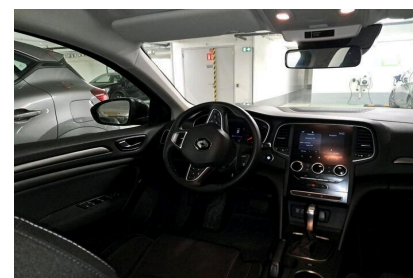

RENAULT (vo)

MEGANE IV BERLINE

1.5 Blue dCi 115 Business EDC

Ref : EV57325

Prix de l'offre

17 350 € TTC

Caractéristiques

Origine	France
Énergie	Diesel
Boîte	Automatique
Km.	46106
P. fisc	6
CV DIN	85
Cylindrée	1461 cm ³
1ère MEC	28/02/2022
Nb places	5
Nb portes	5
Couleur	Noir
Sellerie	TISSU

Garantie

Nom	NEO2 12 MOIS
Date de fin	-
Détail	MOINS DE 7 ANS ET 150 000KMS

Consommations

Urbaine	0.0
Extra	0.0
Mixte	0.0
CO2	121

Options (incluses)

- Peinture Noir Etoilé 650.00 €

Équipements

- Android Auto & Apple CarPlay
- GPS EASY LINK 7" avec navigation : écran 7" / Android Auto et Apple Carplay
- Climatisation automatique bi-zone
- Régulateur de vitesse
- Aide au parking AV / AR
- Feux Full LED
- Airbags frontaux et latéraux AV
- ABS avec aide au freinage d'urgence
- Aide au démarrage en côte
- Airbags rideaux AV / AR
- Alerte d'oubli de ceinture de sécurité
- Alerte de survitesse avec reconnaissance des panneaux de signalisation
- Assistant maintien de voie
- Avertisseur de franchissement de ligne
- Banquette AR coulissante, rabattable 1/3-2/3
- Capteur de pluie et de luminosité
- Carte Renault avec accès et démarrage mains libres avec fermeture à l'éloignement
- Commutation automatique des feux de route/croisement
- Console centrale de rangement avec accoudoir
- Déconnexion airbag passager AV
- Feux de jour à guide de lumière LED et effet 3D
- Jantes 16" avec enjoliveurs Elliptik
- Lève-vitres électriques avec fonction anti-pincement
- Projecteurs antibrouillard
- Rétroviseurs extérieurs rabattables électriquement
- Sellerie tissu Carbone foncé
- Sièges conducteur réglable en hauteur et avec réglage lombaire
- Système de fixations ISOFIX aux places latérales AR
- Tableau de bord avec écran numérique 4,2" et compteurs analogiques
- Volant Soft-Touch