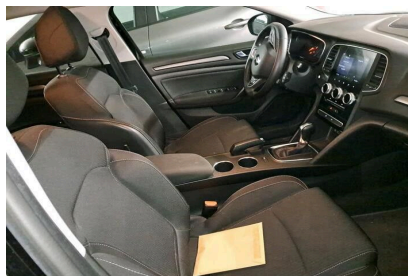

RENAULT (vo)

MEGANE IV BERLINE

1.5 Blue dCi 115 Business EDC

Ref : EV57325

Prix de l'offre

17 350 € TTC

Caractéristiques

Origine	France
Énergie	Diesel
Boîte	Automatique
Km.	46106
P. fisc	6
CV DIN	85
Cylindrée	1461 cm ³
1ère MEC	28/02/2022
Nb places	5
Nb portes	5
Couleur	Noir
Sellerie	TISSU

Garantie

Nom	NEO2 12 MOIS
Date de fin	-
Détail	MOINS DE 7 ANS ET 150 000KMS

Consommations

Urbaine	0.0
Extra	0.0
Mixte	0.0
CO2	121

Options (incluses)

- Peinture Noir Etoilé 650.00 €

Équipements

- Android Auto & Apple CarPlay
- GPS EASY LINK 7" avec navigation : écran 7" / Android Auto et Apple Carplay
- Climatisation automatique bi-zone
- Régulateur de vitesse
- Aide au parking AV / AR
- Feux Full LED
- Airbags frontaux et latéraux AV
- ABS avec aide au freinage d'urgence
- Aide au démarrage en côte
- Airbags rideaux AV / AR
- Alerte d'oubli de ceinture de sécurité
- Alerte de survitesse avec reconnaissance des panneaux de signalisation
- Assistant maintien de voie
- Avertisseur de franchissement de ligne
- Banquette AR coulissante, rabattable 1/3-2/3
- Capteur de pluie et de luminosité
- Carte Renault avec accès et démarrage mains libres avec fermeture à l'éloignement
- Commutation automatique des feux de route/croisement
- Console centrale de rangement avec accoudoir
- Déconnexion airbag passager AV
- Feux de jour à guide de lumière LED et effet 3D
- Jantes 16" avec enjoliveurs Elliptik
- Lève-vitres électriques avec fonction anti-pincement
- Projecteurs antibrouillard
- Rétroviseurs extérieurs rabattables électriquement
- Sellerie tissu Carbone foncé
- Sièges conducteur réglable en hauteur et avec réglage lombaire
- Système de fixations ISOFIX aux places latérales AR
- Tableau de bord avec écran numérique 4,2" et compteurs analogiques
- Volant Soft-Touch