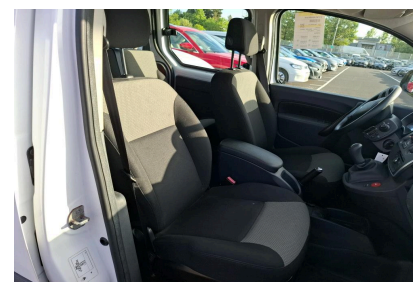

Origine	France
Énergie	Diesel
Boîte	Manuelle
Km.	22345
P. fisc	5
CV DIN	66
Cylindrée	1461 cm ³
1ère MEC	08/06/2018
Nb places	5
Nb portes	4
Couleur	Blanc
Sellerie	TISSU

Garantie

Nom	MEGA2 12 MOIS
Date de fin	-
Détail	MOINS DE 10 ANS ET 200 000KMS