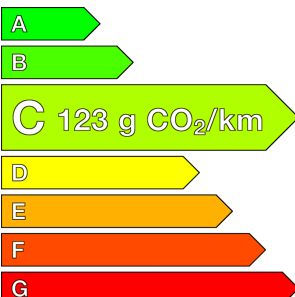

Origine	France
Énergie	Diesel
Boîte	Manuelle
Km.	22345
P. fisc	5
CV DIN	66
Cylindrée	1461 cm ³
1ère MEC	08/06/2018
Nb places	5
Nb portes	4
Couleur	Blanc
Sellerie	TISSU

Garantie

Nom	MEGA2 12 MOIS
Date de fin	-
Détail	MOINS DE 10 ANS ET 200 000KMS