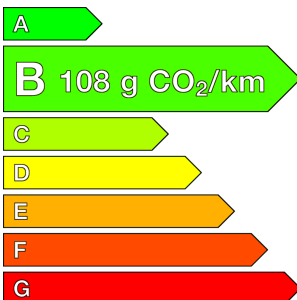

PEUGEOT (vo) PARTNER FOURGON

Standard 1.6 BlueHDi 100 Premium Pack ETG6

Ref : EV57398

Prix de l'offre

9 990€ HT

11 988 € TTC

Caractéristiques

Origine	France
Énergie	Diesel
Boîte	Automatique
Km.	89596
P. fisc	5
CV DIN	73
Cylindrée	1560 cm ³
1ère MEC	11/09/2018
Nb places	3
Nb portes	3
Couleur	Blanc
Sellerie	TISSU

Garantie

Nom	MEGA2 12 MOIS
Date de fin	-
Détail	MOINS DE 10 ANS ET 200 000KMS

Image non disponible

Options (incluses)

- Prix affiché TTC avec TVA récupérable
- Pack Séparation 3

252.00 €

Équipements

- GPS systeme de navigation
- Air conditionné manuel
- Aide au stationnement AR
- Régulateur et Limiteur de vitesse
- Airbag conducteur
- Antiblocage de roues ABS
- Assistance au freinage d'urgence (AFU)
- Banquette Multiflex 3 places
- Condamnation centralisée des portes à clé
- Direction à assistance variable
- Ecran tactile multifonction 7" avec Bluetooth et Mirror Screen
- ESC + Antipatinage ASR + Aide au démarrage en pente
- Jantes acier 15"
- Lève-vitres électriques AV
- Porte latérale droite coulissante tôle
- Portes AR battantes asymétriques tôle
- Projecteurs antibrouillard AV
- Radio CD MP3 + Bluetooth + Prise USB + Prise Jack
- Répartiteur électronique de freinage (REF)
- Rétroviseurs extérieurs électriques, chauffants et rabattables électriquement
- Verrouillage automatique des ouvrants en roulant
- Volant réglable en hauteur et en profondeur
- WIP Bluetooth
- WIP Sound Radio MP3