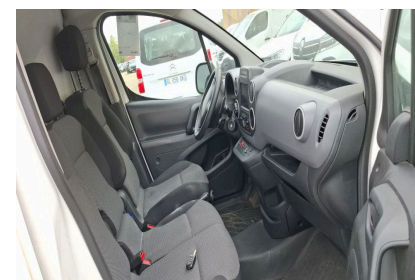

PEUGEOT (vo) PARTNER FOURGON

Standard 1.6 BlueHDi 100 Premium Pack ETG6

Ref : EV57398

Prix de l'offre

9 990€ HT

11 988 € TTC

Caractéristiques

Origine	France
Énergie	Diesel
Boîte	Automatique
Km.	89596
P. fisc	5
CV DIN	73
Cylindrée	1560 cm ³
1ère MEC	11/09/2018
Nb places	3
Nb portes	3
Couleur	Blanc
Sellerie	TISSU

Garantie

Nom	MEGA2 12 MOIS
Date de fin	-
Détail	MOINS DE 10 ANS ET 200 000KMS

Image non disponible

Options (incluses)

- Prix affiché TTC avec TVA récupérable
- Pack Séparation 3

252.00 €

Équipements

- GPS systeme de navigation
- Air conditionné manuel
- Aide au stationnement AR
- Régulateur et Limiteur de vitesse
- Airbag conducteur
- Antiblocage de roues ABS
- Assistance au freinage d'urgence (AFU)
- Banquette Multiflex 3 places
- Condamnation centralisée des portes à clé
- Direction à assistance variable
- Ecran tactile multifonction 7" avec Bluetooth et Mirror Screen
- ESC + Antipatinage ASR + Aide au démarrage en pente
- Jantes acier 15"
- Lève-vitres électriques AV
- Porte latérale droite coulissante tôle
- Portes AR battantes asymétriques tôle
- Projecteurs antibrouillard AV
- Radio CD MP3 + Bluetooth + Prise USB + Prise Jack
- Répartiteur électronique de freinage (REF)
- Rétroviseurs extérieurs électriques, chauffants et rabattables électriquement
- Verrouillage automatique des ouvrants en roulant
- Volant réglable en hauteur et en profondeur
- WIP Bluetooth
- WIP Sound Radio MP3