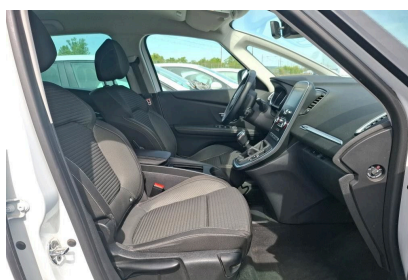

RENAULT (vo)

GRAND SCENIC IV

1.3 TCe 140 Business 7pl

Ref : EV57404

Prix de l'offre

17 190 € TTC

Caractéristiques

Origine	France
Énergie	Essence
Boîte	Manuelle
Km.	62085
P. fisc	8
CV DIN	103
Cylindrée	1330 cm ³
1ère MEC	18/12/2019
Nb places	7
Nb portes	5
Couleur	Blanc
Sellerie	TISSU

Garantie

Nom	NEO2 12 MOIS
Date de fin	-
Détail	MOINS DE 7 ANS ET 150 000KMS

Remarques

7 PLACES

Équipements

- 7 places
- Android Auto & Apple CarPlay
- GPS Navigation
- Climatisation régulée bi-zone
- Régulateur de vitesse
- Aide au parking AV / AR
- Frein de parking assisté
- Carte Renault d'accès et démarrage mains libres
- Jantes alliage 20" Silverstone
- Airbags frontaux et latéraux AV
- Aide au freinage actif d'urgence avec détection piétons
- Airbags rideaux AV / AR
- Banquette coulissante 1/3-2/3 avec accoudoir
- Commutation automatique des feux de route/croisement
- Console centrale coulissante Easy Life avec accoudoir
- Contrôle dynamique de trajectoire ESC avec aide au démarrage en côte
- Coques de rétroviseurs extérieures ton caisse
- Feux de jour à guide de lumière LED et effet 3D
- Harmonie Carbone foncé
- Lève-vitres électrique AR impulsionnels
- Lève-vitres électriques AV impulsionnels
- Projecteurs antibrouillard
- R-LINK 2, système multimédia connecté avec cartographie Europe
- Radio multimédia avec écran capacitif 7"
- Rétroviseurs extérieurs rabattables électriquement
- Sellerie Tissu Carbone Foncé Embossée
- Siège passager avec réglage en hauteur et mise en tablette
- Système de fixations ISOFIX sur le siège passager AV et aux 2 places latérales du rang 2
- Vitres AR surteintées