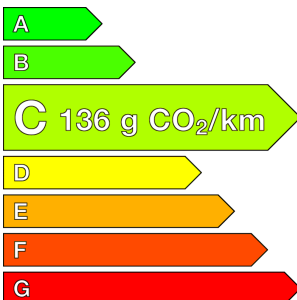

RENAULT (vo)

GRAND SCENIC IV

1.3 TCe 140 Business 7pl

Ref : EV57404

Prix de l'offre

17 190 € TTC

Caractéristiques

Origine	France
Énergie	Essence
Boîte	Manuelle
Km.	62085
P. fisc	8
CV DIN	103
Cylindrée	1330 cm ³
1ère MEC	18/12/2019
Nb places	7
Nb portes	5
Couleur	Blanc
Sellerie	TISSU

Garantie

Nom	NEO2 12 MOIS
Date de fin	-
Détail	MOINS DE 7 ANS ET 150 000KMS

Remarques

7 PLACES

Équipements

- 7 places
- Android Auto & Apple CarPlay
- GPS Navigation
- Climatisation régulée bi-zone
- Régulateur de vitesse
- Aide au parking AV / AR
- Frein de parking assisté
- Carte Renault d'accès et démarrage mains libres
- Jantes alliage 20" Silverstone
- Airbags frontaux et latéraux AV
- Aide au freinage actif d'urgence avec détection piétons
- Airbags rideaux AV / AR
- Banquette coulissante 1/3-2/3 avec accoudoir
- Commutation automatique des feux de route/croisement
- Console centrale coulissante Easy Life avec accoudoir
- Contrôle dynamique de trajectoire ESC avec aide au démarrage en côte
- Coques de rétroviseurs extérieures ton caisse
- Feux de jour à guide de lumière LED et effet 3D
- Harmonie Carbone foncé
- Lève-vitres électrique AR impulsionnels
- Lève-vitres électriques AV impulsionnels
- Projecteurs antibrouillard
- R-LINK 2, système multimédia connecté avec cartographie Europe
- Radio multimédia avec écran capacitif 7"
- Rétroviseurs extérieurs rabattables électriquement
- Sellerie Tissu Carbone Foncé Embossée
- Siège passager avec réglage en hauteur et mise en tablette
- Système de fixations ISOFIX sur le siège passager AV et aux 2 places latérales du rang 2
- Vitres AR surteintées