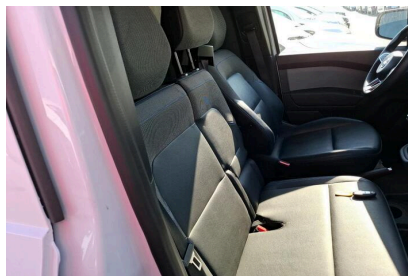

Origine	France
Énergie	Essence
Boîte	Manuelle
Km.	50780
P. fisc	6
CV DIN	96
Cylindrée	1333 cm ³
1ère MEC	31/03/2023
Nb places	2
Nb portes	3
Couleur	Blanc
Sellerie	CUIR / TISSU

Garantie

Nom	CONSTRUCTEUR NISSAN 5 ANS OU 160000
Date de fin	-