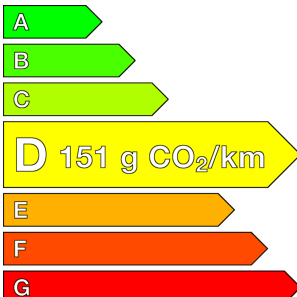

Origine	France
Énergie	Essence
Boîte	Manuelle
Km.	50780
P. fisc	6
CV DIN	96
Cylindrée	1333 cm ³
1ère MEC	31/03/2023
Nb places	2
Nb portes	3
Couleur	Blanc
Sellerie	CUIR / TISSU

Garantie

Nom	CONSTRUCTEUR NISSAN 5 ANS OU 160000
Date de fin	-