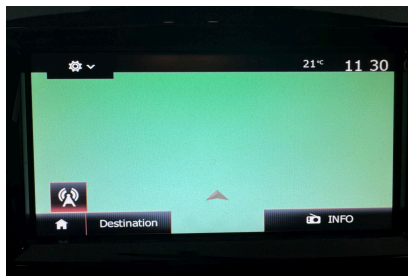

Consommations

Urbaine	5.7
Extra	4.1
Mixte	4.7
CO2	94