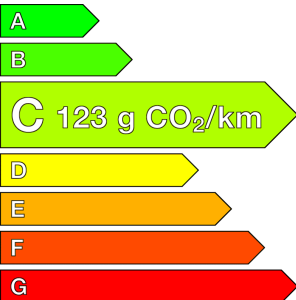

Options (incluses)

- Peinture métallisée 630.00 €

Équipements

- Apple CarPlay et Android Auto
- GPS système de navigation
- Climatisation automatique bi-zone avec désembuage automatique
- Caméra de recul avec lignes de guidage dynamiques
- Régulateur/Limiteur de vitesse
- Airbags frontaux conducteur et passager
- Contrôle de trajectoire électronique ESP
- Direction assistée électrique asservie à la vitesse
- Contrôle de la pression des pneumatiques
- Accoudoir AV coulissant
- Aide au démarrage en côte
- Airbags latéraux AV
- Airbags rideaux AV/AR
- Allumage automatique des feux
- Antenne de toit type requin
- Appui-têtes AV réglables en hauteur et ajustables
- Appui-têtes AR réglables en hauteur
- Calandre finition chromée
- Capteur de pluie
- Clignotants AV à LED
- Commandes audio au volant
- Connexion Bluetooth
- Console centrale avec bac de rangement sous l'accoudoir AV
- Dossier AR rabattable 60/40
- Drive Mode
- Entourage de vitres chromé
- Feux antibrouillard AV
- Frein de parking électrique avec fonction auto-hold
- Freinage d'urgence autonome avec reconnaissance piétons
- Jantes alliage 17" 225/45 R17
- Ordinateur de bord monochrome 3.5" multifonction
- Poignées de portes intérieures satinées
- Prise USB
- Prises 12V AV et coffre
- Rails de toit
- Reconnaissance des panneaux de limitation de vitesse
- Rétroviseur intérieur jour/nuit automatique
- Rétroviseurs extérieurs ton carrosserie
- Rétroviseurs électriques dégivrants, rabattables électriquement avec clignotants intégrés
- Siège conducteur avec support lombaire électrique
- Sièges AV réglables en hauteur
- Système audio RDS, MP3, 4 HPs, 2 tweeters
- Système d'accès mains-libres et démarrage sans clé
- Système ISOFIX pour siège enfant aux places latérales AR
- Système multimédia avec écran couleur tactile 10,25" et reconnaissance vocale en ligne
- Verrouillage automatique des portes en roulant
- Verrouillage centralisé à distance avec clé rétractable
- Vitres AR surteintées
- Vitres AV/AR électriques séquentielles
- Volant et pommeau de levier de vitesses gainés de cuir
- Volant réglable en hauteur et en profondeur