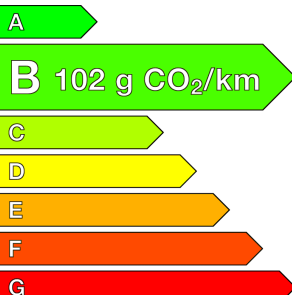

SKODA (vo)

FABIA COMBI

Combi 1.0 TSI 95

Ref : EV57825

Prix de l'offre

13 690 € TTC

Caractéristiques

Origine	Import UE
Énergie	Essence
Boîte	Manuelle
Km.	32748
P. fisc	5
CV DIN	70
Cylindrée	999 cm ³
1ère MEC	14/04/2021
Nb places	5
Nb portes	5
Couleur	Blanc
Sellerie	TISSU

Garantie

Nom	NEO2 12 MOIS
Date de fin	-
Détail	MOINS DE 7 ANS ET 150 000KMS

Consommations

Urbaine	5.8
Extra	3.9
Mixte	4.6
CO2	102

Options (incluses)

• 4 Jantes alliage 15"	600.00 €	• Phares AV antibrouillard	340.00 €
• Front Assist	310.00 €		