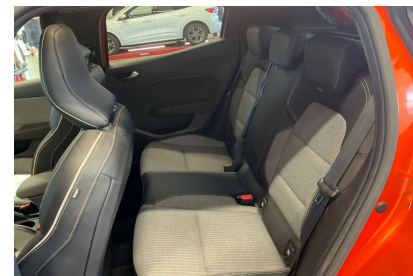

Consommations

Urbaine	0.0
Extra	0.0
Mixte	0.0
CO2	118