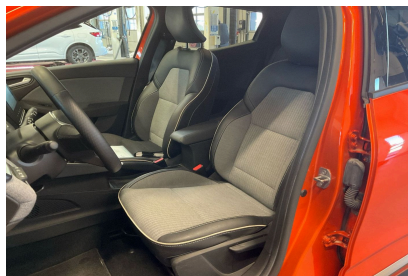

Consommations

Urbaine	0.0
Extra	0.0
Mixte	0.0
CO2	118