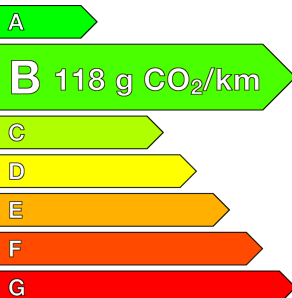

RENAULT (vo)

CLIO V

1.0 TCe 90 Techno

Ref : EV57981

Prix de l'offre

15 690 € TTC

Caractéristiques

Origine	Import UE
Énergie	Essence
Boîte	Manuelle
Km.	29230
P. fisc	5
CV DIN	67
Cylindrée	999 cm ³
1ère MEC	31/01/2024
Nb places	5
Nb portes	5
Couleur	Orange
Sellerie	TISSU

Garantie

Nom	NEO2 12 MOIS
Date de fin	-
Détail	MOINS DE 7 ANS ET 150 000KMS

Consommations

Urbaine	0.0
Extra	0.0
Mixte	0.0
CO2	118

Options (incluses)

- Sièges avants chauffants
- Volant chauffant

Équipements