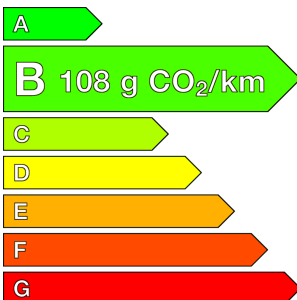

Garantie

Nom	MICRO2 12 MOIS
Date de fin	-
Détail	MOINS DE 15 ANS ET 200 000KMS

Remarques

CLIMATISATION - MOTEUR A CHAINE