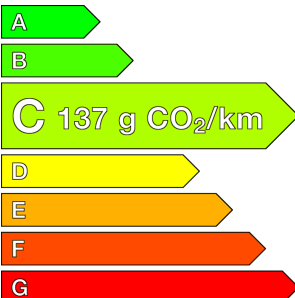

PEUGEOT (vo) EXPERT FOURGON

STANDARD 1.6 BLUEHDI 115 PREMIUM PACK

Ref: EV58111

Prix de l'offre

13 990€ HT

16 788 € TTC

Caractéristiques

Origine	Import UE
Énergie	Diesel
Boîte	Manuelle
Km.	77071
P. fisc	5
CV DIN	85
Cylindrée	1560 cm³
1ère MEC	30/01/2019
Nb places	3
Nb portes	4
Couleur	Blanc
Sellerie	SIMILI CUIR-TISSU

Garantie

Nom	MEGA2 12 MOIS
Date de fin	-
Détail	MOINS DE 10 ANS ET 200 000KMS

Consommations

Urbaine	5.6
Extra	5.0
Mixte	5.2
CO2	137

Image non disponible