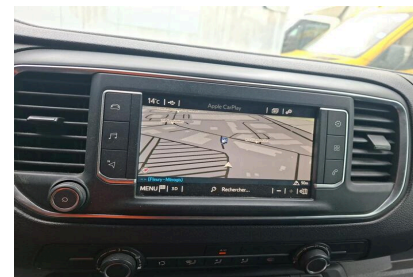

TOYOTA (vo)

PROACE FOURGON

Long 2.0L 120 D-4D Business BVM6

Ref: EV58116

Prix de l'offre

17 990€ HT

21 588 € TTC

Caractéristiques

Origine	France
Énergie	Diesel
Boîte	Manuelle
Km.	58144
P. fisc	7
CV DIN	90
Cylindrée	1997 cm ³
1ère MEC	04/07/2022
Nb places	3
Nb portes	4
Couleur	Blanc
Sellerie	CUIR / TISSU

Garantie

Nom	NEO2 12 MOIS
Date de fin	-
Détail	MOINS DE 7 ANS ET 150 000KMS

Consommations

Urbaine	0.0
Extra	0.0
Mixte	0.0
CO2	-

Options (incluses)

- Prix affiché TTC avec TVA récupérable

Équipements

- 3 places
- GPS et connectivité smartphone (Mirror Link, Apple CarPlay, Android Auto)
- Climatisation manuelle
- Régulateur / limiteur de vitesse
- Accoudoir conducteur
- Détecteur de pluie
- Ordinateur de bord Plus
- Poignées des portes extérieures noires
- Porte latérale droite coulissante
- Portes AR battantes (180°)
- Prise 12V sur le tableau de bord
- Rangement sur le dessus du tableau de bord
- Rétroviseur intérieur
- Rétroviseurs extérieurs chauffants à réglages électriques
- Sellerie tissu gris clair et PVC
- Siège conducteur réglable en hauteur avec soutien lombaire
- Système d'aide au démarrage en côte (HAC)
- Système de contrôle de stabilité (VSC)
- Système radio numérique (DAB) Bluetooth avec port USB et 2 HP
- Verrouillage centralisé à distance
- Vitres AV électriques à impulsion
- TVA récupérable