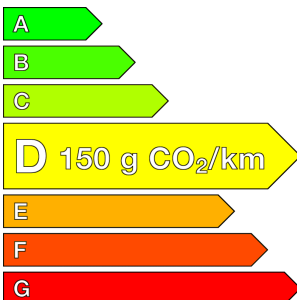

RENAULT (vo)

GRAND SCENIC IV

1.3 TCe 140 Evolution EDC 7 places

Ref : EV58129

Prix de l'offre

19 990 € TTC

Caractéristiques

Origine	France
Énergie	Essence
Boîte	Automatique
Km.	74147
P. fisc	7
CV DIN	103
Cylindrée	1333 cm ³
1ère MEC	25/07/2022
Nb places	7
Nb portes	5
Couleur	Gris
Sellerie	TISSU

Garantie

Nom	NEO2 12 MOIS
Date de fin	-
Détail	MOINS DE 7 ANS ET 150 000KMS

Options (incluses)

- Peinture Gris Platine 650.00 €
- Roue de secours galette 180.00 €

Équipements

- 7 places
- Android Auto & Apple CarPlay
- GPS Cartographie Europe
- Climatisation régulée bi-zone
- Régulateur limiteur de vitesse
- Aide au parking avant / arrière et caméra de recul
- Frein de parking assisté
- Carte Renault d'accès et démarrage mains libres
- Projecteurs AV full LED Pure Vision
- Jantes 20" avec enjoliveurs bi-ton
- Système de fixations ISOFIX sur le siège passager AV et aux 2 places latérales du rang 2
- Airbags frontaux et latéraux AV
- ABS + AFU
- Aide au freinage d'urgence (A.F.U.)
- Contrôle dynamique de trajectoire ESC avec aide au démarrage en côte
- Avertisseur de franchissement de ligne
- Airbags rideaux AV / AR
- Alerte d'oubli de ceinture de sécurité
- Alerte de survitesse avec reconnaissance des panneaux de signalisation
- Alerte détection de fatigue
- Commutation automatique des feux de route/croisement
- Console centrale coulissante Easy Life avec accoudoir
- Coques de rétroviseurs ton toit
- Déconnexion de l'airbag passager
- Feux de jour à guide de lumière LED et effet 3D
- Harmonie Carbone foncé
- Lève-vitres électrique AR impulsionnels
- Lève-vitres électriques AV impulsionnels
- Nouvel alternateur
- Prise 12V AV/AR
- Projecteurs antibrouillard LED
- Radio multimédia DAB avec écran tactile 7"
- Rétroviseur intérieur électrochrome
- Rétroviseurs extérieurs rabattables électriquement
- Sellerie tissu carbone foncé embossé
- Sièges avant sans coque AR
- Vitres AR surteintées