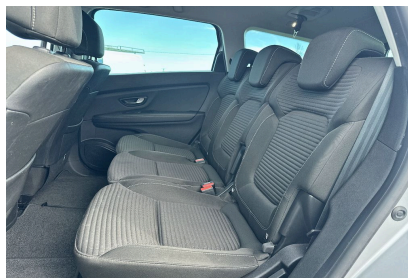

RENAULT (vo)

GRAND SCENIC IV

1.3 TCe 140 Evolution EDC 7 places

Ref : EV58129

Prix de l'offre

19 990 € TTC

Caractéristiques

Origine	France
Énergie	Essence
Boîte	Automatique
Km.	74147
P. fisc	7
CV DIN	103
Cylindrée	1333 cm ³
1ère MEC	25/07/2022
Nb places	7
Nb portes	5
Couleur	Gris
Sellerie	TISSU

Garantie

Nom	NEO2 12 MOIS
Date de fin	-
Détail	MOINS DE 7 ANS ET 150 000KMS

Options (incluses)

- Peinture Gris Platine 650.00 €
- Roue de secours galette 180.00 €

Équipements

- 7 places
- Android Auto & Apple CarPlay
- GPS Cartographie Europe
- Climatisation régulée bi-zone
- Régulateur limiteur de vitesse
- Aide au parking avant / arrière et caméra de recul
- Frein de parking assisté
- Carte Renault d'accès et démarrage mains libres
- Projecteurs AV full LED Pure Vision
- Jantes 20" avec enjoliveurs bi-ton
- Système de fixations ISOFIX sur le siège passager AV et aux 2 places latérales du rang 2
- Airbags frontaux et latéraux AV
- ABS + AFU
- Aide au freinage d'urgence (A.F.U.)
- Contrôle dynamique de trajectoire ESC avec aide au démarrage en côte
- Avertisseur de franchissement de ligne
- Airbags rideaux AV / AR
- Alerte d'oubli de ceinture de sécurité
- Alerte de survitesse avec reconnaissance des panneaux de signalisation
- Alerte détection de fatigue
- Commutation automatique des feux de route/croisement
- Console centrale coulissante Easy Life avec accoudoir
- Coques de rétroviseurs ton toit
- Déconnexion de l'airbag passager
- Feux de jour à guide de lumière LED et effet 3D
- Harmonie Carbone foncé
- Lève-vitres électrique AR impulsionnels
- Lève-vitres électriques AV impulsionnels
- Nouvel alternateur
- Prise 12V AV/AR
- Projecteurs antibrouillard LED
- Radio multimédia DAB avec écran tactile 7"
- Rétroviseur intérieur électrochrome
- Rétroviseurs extérieurs rabattables électriquement
- Sellerie tissu carbone foncé embossé
- Sièges avant sans coque AR
- Vitres AR surteintées