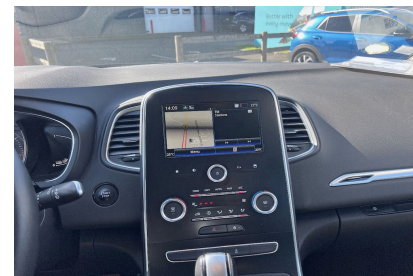

Consommations

Urbaine	0.0
Extra	0.0
Mixte	0.0
CO2	157