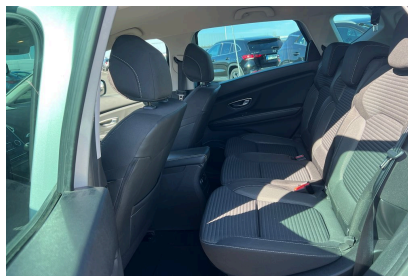

Consommations

Urbaine	0.0
Extra	0.0
Mixte	0.0
CO2	157