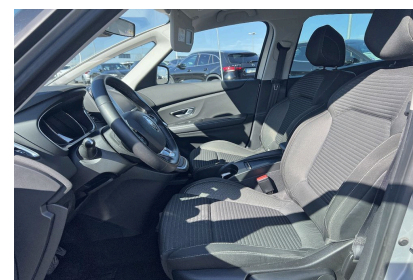

Garantie

Nom	NEO2 12 MOIS
Date de fin	-
Détail	MOINS DE 7 ANS ET 150 000KMS