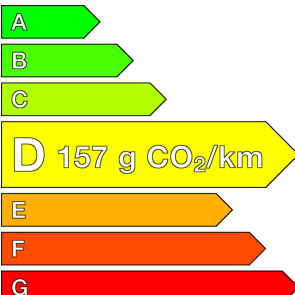

Consommations

Urbaine	0.0
Extra	0.0
Mixte	0.0
CO2	157