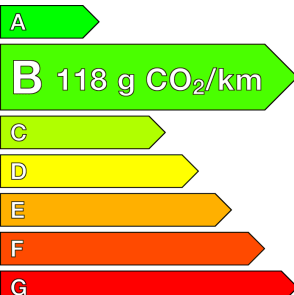

Consommations

Urbaine	0.0
Extra	0.0
Mixte	0.0
CO2	118