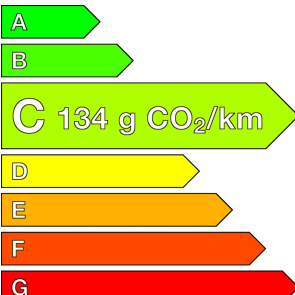

#### Caractéristiques

Origine	Import UE
Énergie	Essence
Boîte	Manuelle
Km.	29299
P. fisc	6
CV DIN	84
Cylindrée	999 cm <sup>3</sup>
1ère MEC	04/08/2020
Nb places	5
Nb portes	5
Couleur	Bleu
Sellerie	TISSU

#### Consommations

Urbaine	6.3
Extra	4.5
Mixte	5.2
CO2	134

Image non disponible