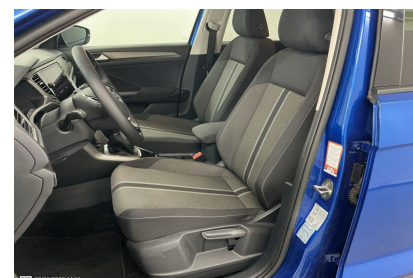

Garantie

Nom	NEO2 12 MOIS
Date de fin	-
Détail	MOINS DE 7 ANS ET 150 000KMS