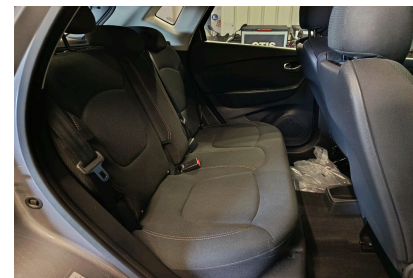

Garantie

Nom	-
Date de fin	-

Options (incluses)

- Peinture métallisée Gris Cassiopée / Toit Noir Etoilé 950.00 €
- Roue de secours galette 150.00 €

Équipements

- GPS MediaNav Evolution - Navigation Nav&Go
- Climatisation manuelle
- Régulateur limiteur de vitesse
- Aide au parking AR
- Système ISOFIX aux places latérales AR et passager AV
- Jantes alliage 16" Aventure diamantées Noir
- Airbags frontaux et latéraux
- Contrôle dynamique de conduite ESP
- ABS
- Airbags conducteur et passager
- Alerte oubli ceinture conducteur
- Ambiance intérieure Foncé
- Assistance au freinage d'urgence (A.F.U.)
- Carte Renault à télécommande
- Ceinture centrale AR 3 points
- Ceintures de sécurité AV réglables en hauteur
- Condamnation électriques des portes
- Feux de jour à LED
- Indicateur de changement de vitesse
- Lève-vitres AR électrique
- Lève-vitres AV électriques
- Projecteurs antibrouillard
- 3 appuis-tête AR réglables en hauteur
- Projecteurs double optique halogènes
- Rétroviseurs extérieurs électriques dégivrants
- Siège conducteur réglable en hauteur
- Système de surveillance de la pression des pneus
- Système Ecomode
- Système multimédia avec écran tactile 7"
- Volant cuir