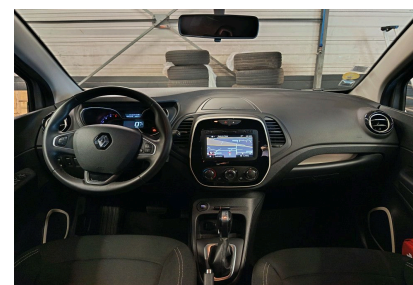

RENAULT (vo)

CAPTUR

1.5 dCi 90 Business EDC

Ref : EV58568

Prix de l'offre

14 990 € TTC

Caractéristiques

Origine	France
Énergie	Diesel
Boîte	Automatique
Km.	38432
P. fisc	5
CV DIN	66
Cylindrée	1461 cm ³
1ère MEC	22/07/2019
Nb places	5
Nb portes	5
Couleur	Gris
Sellerie	TISSU

Garantie

Nom	-
Date de fin	-

Options (incluses)

- Peinture métallisée Gris Cassiopée / Toit Noir Etoilé 950.00 €
- Roue de secours galette 150.00 €

Équipements

- GPS MediaNav Evolution - Navigation Nav&Go
- Climatisation manuelle
- Régulateur limiteur de vitesse
- Aide au parking AR
- Système ISOFIX aux places latérales AR et passager AV
- Jantes alliage 16" Aventure diamantées Noir
- Airbags frontaux et latéraux
- Contrôle dynamique de conduite ESP
- ABS
- Airbags conducteur et passager
- Alerte oubli ceinture conducteur
- Ambiance intérieure Foncé
- Assistance au freinage d'urgence (A.F.U.)
- Carte Renault à télécommande
- Ceinture centrale AR 3 points
- Ceintures de sécurité AV réglables en hauteur
- Condamnation électriques des portes
- Feux de jour à LED
- Indicateur de changement de vitesse
- Lève-vitres AR électrique
- Lève-vitres AV électriques
- Projecteurs antibrouillard
- 3 appuis-tête AR réglables en hauteur
- Projecteurs double optique halogènes
- Rétroviseurs extérieurs électriques dégivrants
- Siège conducteur réglable en hauteur
- Système de surveillance de la pression des pneus
- Système Ecomode
- Système multimédia avec écran tactile 7"
- Volant cuir