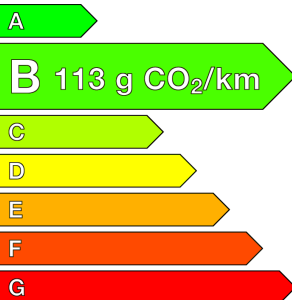

RENAULT (vo)

CAPTUR

1.5 dCi 90 Business EDC

Ref : EV58568

Prix de l'offre

14 990 € TTC

Caractéristiques

Origine	France
Énergie	Diesel
Boîte	Automatique
Km.	38432
P. fisc	5
CV DIN	66
Cylindrée	1461 cm ³
1ère MEC	22/07/2019
Nb places	5
Nb portes	5
Couleur	Gris
Sellerie	TISSU

Garantie

Nom	-
Date de fin	-

Options (incluses)

- Peinture métallisée Gris Cassiopée / Toit Noir Etoilé 950.00 €
- Roue de secours galette 150.00 €

Équipements

- GPS MediaNav Evolution - Navigation Nav&Go
- Climatisation manuelle
- Régulateur limiteur de vitesse
- Aide au parking AR
- Système ISOFIX aux places latérales AR et passager AV
- Jantes alliage 16" Aventure diamantées Noir
- Airbags frontaux et latéraux
- Contrôle dynamique de conduite ESP
- ABS
- Airbags conducteur et passager
- Alerte oubli ceinture conducteur
- Ambiance intérieure Foncé
- Assistance au freinage d'urgence (A.F.U.)
- Carte Renault à télécommande
- Ceinture centrale AR 3 points
- Ceintures de sécurité AV réglables en hauteur
- Condamnation électriques des portes
- Feux de jour à LED
- Indicateur de changement de vitesse
- Lève-vitres AR électrique
- Lève-vitres AV électriques
- Projecteurs antibrouillard
- 3 appuis-tête AR réglables en hauteur
- Projecteurs double optique halogènes
- Rétroviseurs extérieurs électriques dégivrants
- Siège conducteur réglable en hauteur
- Système de surveillance de la pression des pneus
- Système Ecomode
- Système multimédia avec écran tactile 7"
- Volant cuir