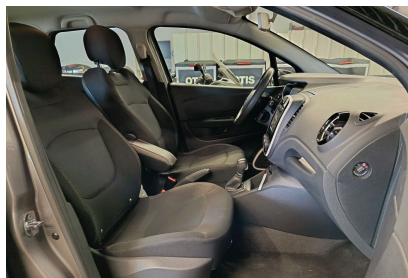

Garantie

Nom	-
Date de fin	-

Options (incluses)

- Peinture métallisée Gris Cassiopée / Toit Noir Etoilé 950.00 €
- Roue de secours galette 150.00 €

Équipements

- GPS MediaNav Evolution - Navigation Nav&Go
- Climatisation manuelle
- Régulateur limiteur de vitesse
- Aide au parking AR
- Système ISOFIX aux places latérales AR et passager AV
- Jantes alliage 16" Aventure diamantées Noir
- Airbags frontaux et latéraux
- Contrôle dynamique de conduite ESP
- ABS
- Airbags conducteur et passager
- Alerte oubli ceinture conducteur
- Ambiance intérieure Foncé
- Assistance au freinage d'urgence (A.F.U.)
- Carte Renault à télécommande
- Ceinture centrale AR 3 points
- Ceintures de sécurité AV réglables en hauteur
- Condamnation électriques des portes
- Feux de jour à LED
- Indicateur de changement de vitesse
- Lève-vitres AR électrique
- Lève-vitres AV électriques
- Projecteurs antibrouillard
- 3 appuis-tête AR réglables en hauteur
- Projecteurs double optique halogènes
- Rétroviseurs extérieurs électriques dégivrants
- Siège conducteur réglable en hauteur
- Système de surveillance de la pression des pneus
- Système Ecomode
- Système multimédia avec écran tactile 7"
- Volant cuir