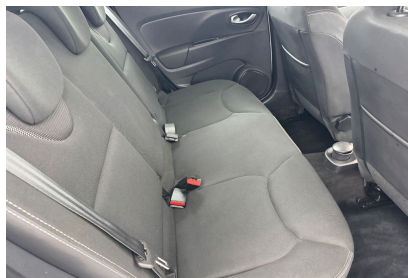

E

F

G

Options (incluses)

- GPS système de navigation 350.00 €
- Peinture Blanc Glacier
- Siège av avec chauffage
- Phares anti-brouillard

Équipements

- Climatisation manuelle
- Régulateur limiteur de vitesse
- 3 appuis-tête AR réglables en hauteur
- Airbags frontaux
- Airbags latéraux AV
- Alerte d'oubli de ceinture de sécurité
- Ambiance intérieure Noire
- Antiblocage des roues ABS
- Appuis-tête AV
- Assistance au freinage d'urgence (A.F.U.)
- Banquette AR 1/3-2/3 assise fixe
- Becquet AR
- Condamnation portes électriques
- Contrôle de trajectoire ESP
- Ecomode
- Ecran multimédia tactile 7" (radio MP3, Bluetooth, prises USB et Jack)
- Enjoliveurs FlexWheels 16" Attractive
- Essuie-vitre à cadencement
- Feux de jour à LED
- Harmonie Carbone foncé
- Indicateur de changement de vitesse
- Lunette AR chauffante
- Lève-vitres AV électriques
- Poignées de portes ton caisse
- Projecteurs double optique halogènes
- Rétroviseurs extérieurs ton carrosserie
- Rétroviseurs extérieurs électriques dégivrants
- Sellerie tissu Noir / Gris
- Siège conducteur réglable en hauteur
- Système d'aide au démarrage en côte
- Système de détection de pression des pneus
- Système de fixations ISOFIX aux places latérales AR
- Vitres teintées
- Volant cuir