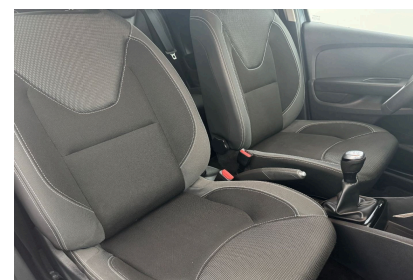

Garantie

Nom	MEGA2 12 MOIS
Date de fin	-
Détail	MOINS DE 10 ANS ET 200 000KMS